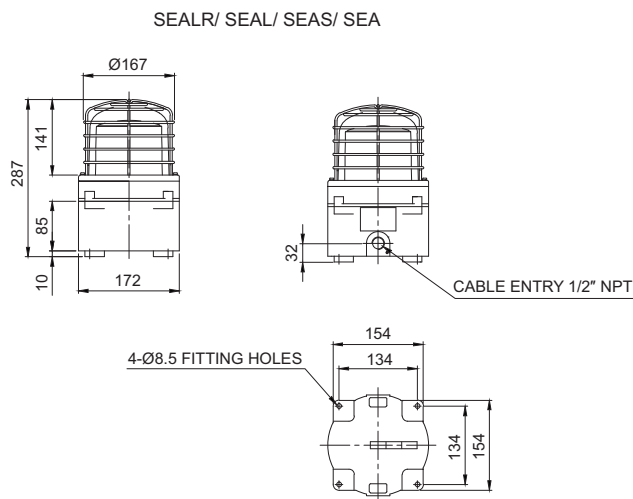

SEA 灯泡反射镜旋转警示灯

- 采用多面反射镜结构, 信号光扩散效果优秀
- 转数: 120~140RPM

型号	电压	电流	灯泡			认证	重量	颜色
			型号	规格	序号			
SEA	DC12V	1.155A	12V15W	G23 15S	17		5.36kg	<ul style="list-style-type: none"> ● R-红 ● A-黄 ● G-绿 ● B-蓝
	DC24V	0.766A	24V15W	G23 15S	18		5.36kg	
	AC110V	0.204A	12V15W	G23 15S	17		5.75kg	
	AC220V	0.102A	12V15W	G23 15S	17		5.75kg	

外形图

(单位: mm)

型号选定

SEA	-	220	-	R
[型号]		[电压]		[颜色]
<ul style="list-style-type: none"> • SEALR • SEAL • SEAS • SEA 		<ul style="list-style-type: none"> • 12-DC12V • 24-DC24V • 110-AC110V • 220-AC220V 		<ul style="list-style-type: none"> ● R-红 ● A-黄 ● G-绿 ● B-蓝